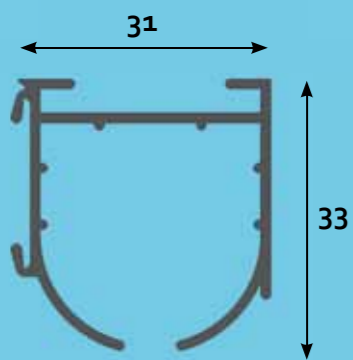

eindkap

eindloze ketting

| Artikel | Omschrijving | Eenheid |
|--|--------------------------------------|---------|
| 10.231.01 | BM Klittenbandrail wit | StAAF |
| 10.231.02 | BM Klittenbandrail RVS look | StAAF |
| 10.231.03 | BM Commandogroep 4:1 wit | Stuk |
| 10.231.04 | BM Commandogroep 4:1 grijs | Stuk |
|  | | |
| 10.231.05 | BM Eindkap wit | Stuk |
| 10.231.06 | BM Eindkap grijs | Stuk |
| 10.231.07 | Eindloze ketting wit 50 cm (100 cm) | Stuk |
| 10.231.08 | Eindloze ketting wit 75 cm (150 cm) | Stuk |
| 10.231.09 | Eindloze ketting wit 100 cm (200 cm) | Stuk |
| 10.231.10 | Eindloze ketting wit 125 cm (250 cm) | Stuk |
| 10.231.11 | Eindloze ketting wit 150 cm (300 cm) | Stuk |
| 10.231.12 | Eindloze ketting wit 175 cm (350 cm) | Stuk |
| 10.231.13 | Eindloze ketting wit 200 cm (400 cm) | Stuk |
| 10.231.14 | Eindloze ketting wit 225 cm (450 cm) | Stuk |
| 10.231.15 | Eindloze ketting wit 250 cm (500 cm) | Stuk |
| 10.231.16 | Eindloze ketting wit 275 cm (550 cm) | Stuk |
| 10.231.17 | Eindloze ketting wit 300 cm (600 cm) | Stuk |
| 10.231.18 | Eindloze ketting RVS 50 cm (100 cm) | Stuk |
| 10.231.19 | Eindloze ketting RVS 75 cm (150 cm) | Stuk |
| 10.231.20 | Eindloze ketting RVS 100 cm (200 cm) | Stuk |
| 10.231.21 | Eindloze ketting RVS 125 cm (250 cm) | Stuk |
| 10.231.22 | Eindloze ketting RVS 150 cm (300 cm) | Stuk |
| 10.231.23 | Eindloze ketting RVS 175 cm (350 cm) | Stuk |
| 10.231.24 | Eindloze ketting RVS 200 cm (400 cm) | Stuk |
| 10.231.25 | Eindloze ketting RVS 225 cm (450 cm) | Stuk |
| 10.231.26 | Eindloze ketting RVS 250 cm (500 cm) | Stuk |
| 10.231.27 | Eindloze ketting RVS 275 cm (550 cm) | Stuk |
| 10.231.28 | Eindloze ketting RVS 300 cm (600 cm) | Stuk |

staaflengte 580 cm

koorddrum
zonder koord

koorddrum
350 cm koord
mocca

Rol: 500 m
Koord: 1,4 mm dik